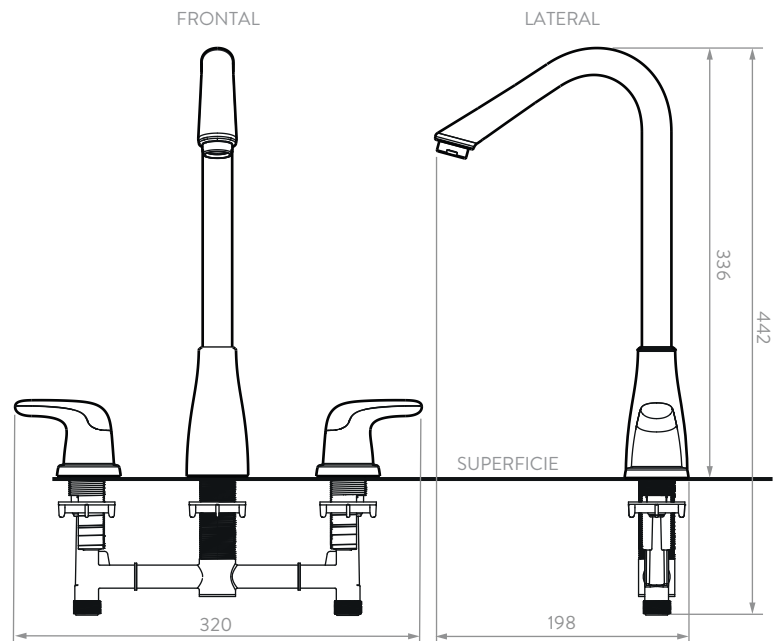

PLANOS TÉCNICOS