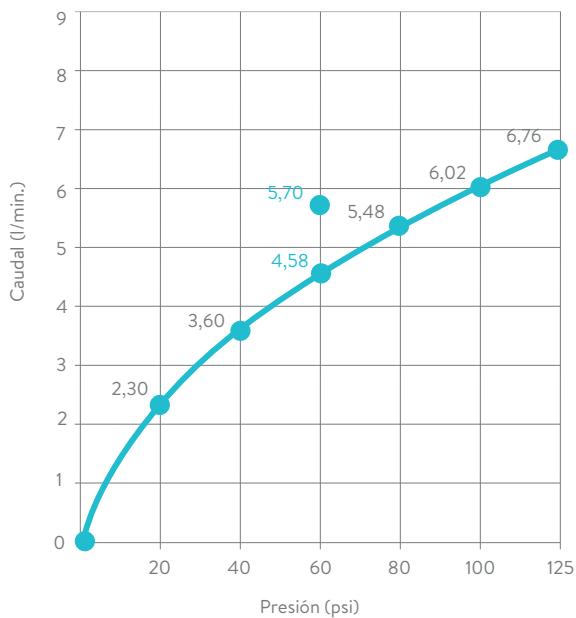

ALUVIA

Grifería lavaplatos 8 pulgadas palanca

DIAGRAMA DE CAUDAL

REQUISITO DE NORMA:
NTC No. 1644

Presión (psi)	Caudal (L/min.)	Máx./Mín.
60	5,70	Máximo

PRESIÓN (psi)	CAUDAL PROM. (L/min.)
20	2,30
40	3,60
60	4,58
80	5,48
100	6,02
125	6,76

● PROMEDIO MUESTRA GRIFERÍA
LAVAPLATOS 8 PULGADAS ALUVIA.

CUIDADOS Y LIMPIEZA

Los acabados superficiales son aquellos que le imprimen una apariencia especial y estética a su producto y además le brindan protección. Para prolongar sus cualidades es vital que la limpieza profunda del producto se haga únicamente con agua y jabón suave y que en el secado y el brillo se utilice un paño de algodón limpio, dicha limpieza se recomienda **2 veces** a la semana, y en zonas costeras a diario por la salinidad del ambiente. Por ningún motivo deben usarse elementos abrasivos, ácidos o disolventes para la limpieza del producto. Los acabados pueden variar su comportamiento en zonas costeras y/o en ambientes corrosivos.

- CORONA tiene un reporte de sostenibilidad corporativo que sigue los lineamientos del GRI Sustainability Report. <http://www.corona.co/nuestra-empresa/corona-sostenible>.
- CORONA certifica que este producto no contiene sustancias de alto riesgo según las listas REACH Authorization o REACH Candidate de el ECHA- European Chemicals Agency.
- CORONA certifica que las partes metálicas de este producto pueden ser recicladas y reincorporadas a procesos productivos al final de la vida útil del producto.

REFERENCIAS DEL PRODUCTO

- AV5050001 - CJ GF LVP 8P PLNCA ALUVIA (Incluye canastilla y sifón).
- AV5070001 - SUBCJ GF LVP 8P PLNCA ALUVIA (No incluye canastilla ni sifón).
- AV5073331 - PQTE SUBCJ GF LVP 8P PLNCA ALUVIA X3.

La línea Aluvia obtuvo el premio A' Design Award de Oro, uno de los reconocimientos internacionales de diseño más importantes y prestigiosos en la categoría "Bathroom Furniture and Sanitary Ware Design" 2016 - 2017.