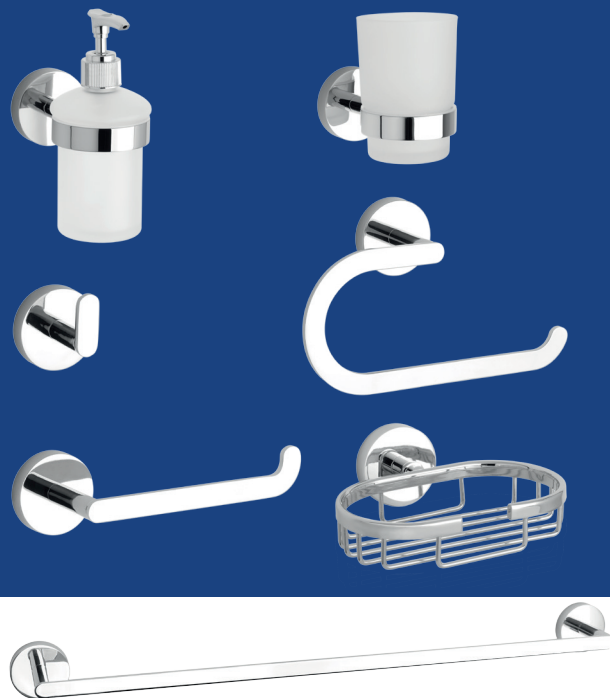

THAMES

Juego de accesorios por 6 unds. Ref. TH6016661

Accesorios que reflejan las últimas tendencias de diseño convirtiéndose así en el mejor complemento para su baño. Contando con un sistema de instalación oculto en material metálico cromado que facilitan su limpieza y mantienen el diseño estilizado

ACCESORIOS INCLUIDOS

Accesorios incluidos	Referencia
Portarrollos	TH6030001
Toallero barra	TH6070001
Toallero corto	TH6060001
Jabonera dispensador	TH6050001
Canastilla ducha*	TH6080001
Percha simple	TH6020001
Cepillero Vaso	-