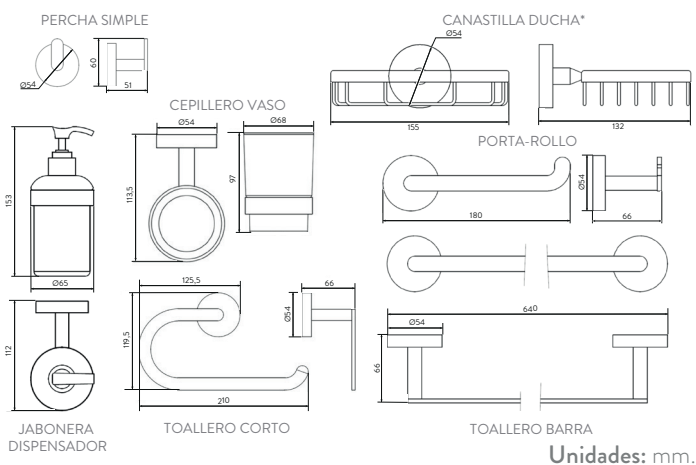

ACCESORIOS INCLUIDOS

Accesorios incluidos	Referencia
Portarrollos	TH6030001
Toallero barra	TH6070001
Toallero corto	TH6060001
Jabonera dispensador	TH6050001
Canastilla ducha*	TH6080001
Percha simple	TH6020001
Cepillero Vaso	-

AMPLIO STOCK DE REPUESTOS GENUINOS

LÍNEA DE ATENCIÓN **01 8000 5120 30**

Si usted desea ver nuestra línea completa de productos por favor ingrese a: corona.co

Unidades: mm.

Estas dimensiones son nominales y están sujetas a cambios sin previo aviso. Para la fabricación de este producto se utilizan materiales, equipos, y tecnología de última generación que permiten ofrecer accesorios con los más altos estándares de calidad.